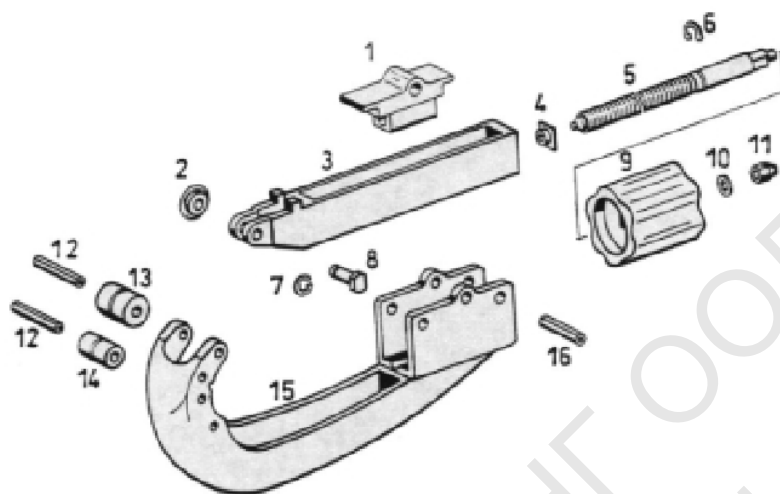

# REMS RAS Cu-INOX 6-120 mm, 1/4-4"

## Списък на резервните части

### REMS RAS Cu-INOX 6-42, Cu-INOX 6-64, Cu-INOX 64-120

|    |                                   |        |
|----|-----------------------------------|--------|
| 2  | Зъбонарезно колело (виж каталога) |        |
| 7  | Предпазна шайба                   | 059089 |
| 8  | Ос на зъбонарезното колело        | 113414 |
| 10 | Шайба                             | 086039 |
| 11 | Калпаковидна гайка                | 085049 |

### REMS RAS Cu-INOX 6-64, Cu-INOX 64-120

|   |                                |         |
|---|--------------------------------|---------|
| 1 | Затваряща гайка                | 113424R |
| 3 | Шейна на супорт                | 113412R |
| 4 | Опорен лагер                   | 290017  |
| 5 | Вретено                        | 113413  |
| 6 | Пръстен с формата на полумесец | 059035  |
| 9 | Ръчка                          | 290018R |